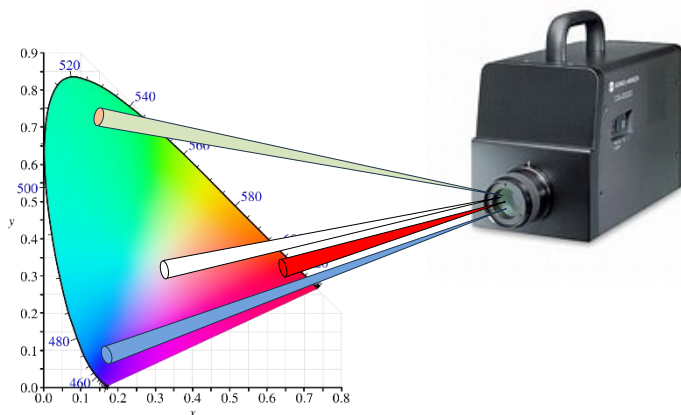

色度座標 (R, G, B, W) の一般校正

校正証明書に校正結果と不確かさを表記いたします。

■ 対象測定器

分光放射輝度計及び
色彩輝度計

※ カラーアナライザは不可

■ 校正範囲及び校正の不確かさ

校正範囲	校正の不確かさ (信頼の水準約95%)
R,G,B,W 相当の色度座標(x,y)	x : 0.005、y : 0.006

構造等によって、校正できない場合がありますので必ずお問い合わせください。
校正の不確かさは、校正範囲で一番小さなものを記載しています。